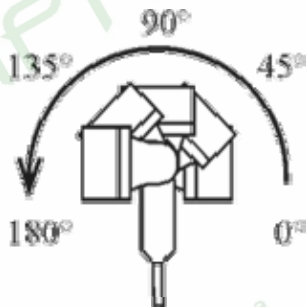

AR9250

Термометр с вращающейся показывающей частью AR-9250

- Температура **-50...+300 °C**
- Угол поворота **0...180°**
- Удержание показаний
- Запоминание max / min значений с момента включения
- Звуковая сигнализация о превышении верхнего или нижнего уровня
- Автоматическое отключение через 60 мин
- Индикатор зарядки батарейки
- Защитная пластиковая гильза

Диапазон измерения	Точность	Разрешение
-30...+250 °C	± 1 °C	0,1 °C
-50...-30 °C +250...+300 °C	≥ 2 °C	1 °C